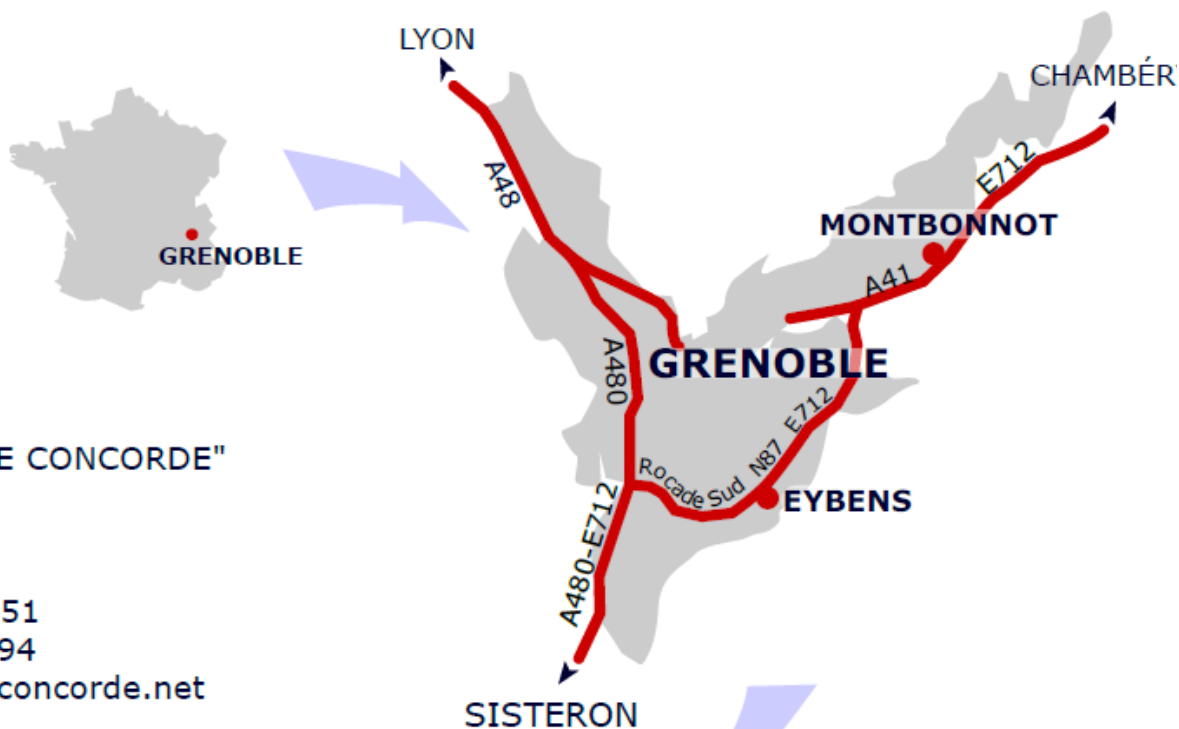

Centre d'Affaires **LE CONCORDE**

Centre d'affaires "LE CONCORDE"
24 rue Lamartine
38320 EYBENS

Tél. : 04 76 24 78 51
Fax : 04 76 24 77 94
centredaffaires@leconcorde.net