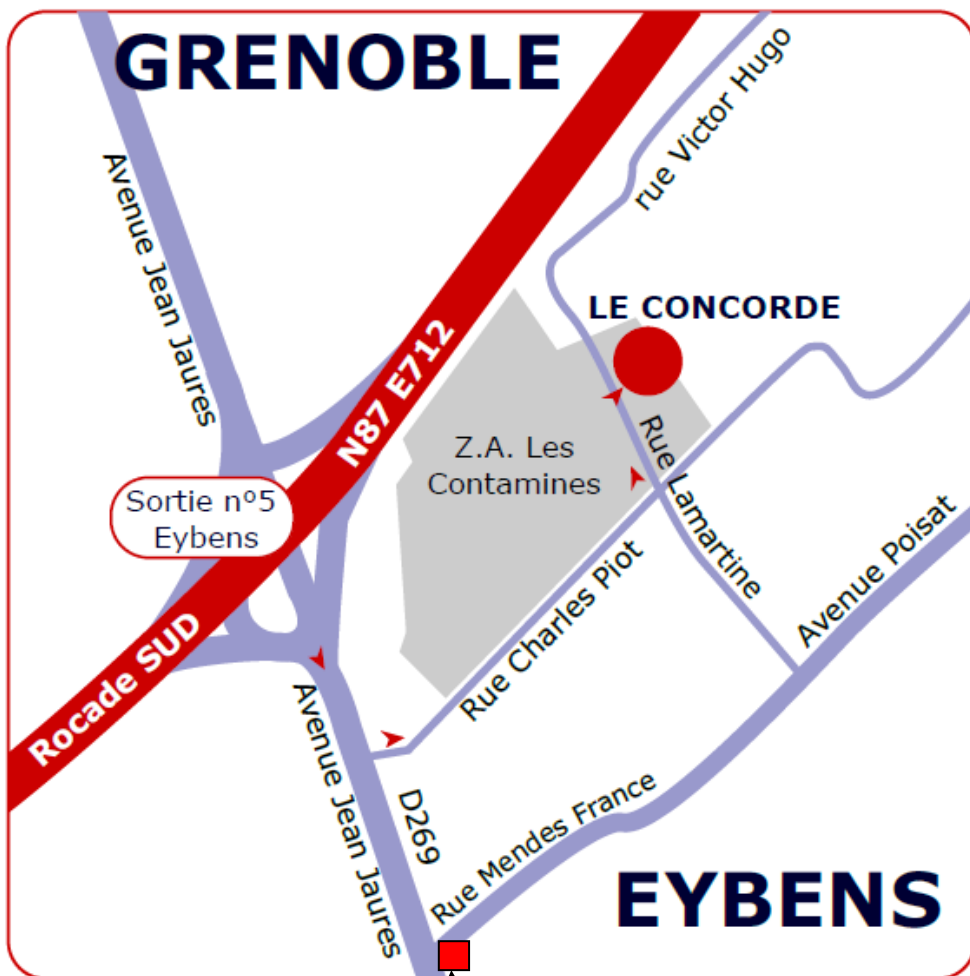

#### Accès en voiture :

- Sur la rocade SUD de GRENOBLE (N87/E712)
- Prendre la sortie n°5 EYBENS
- Prendre l'avenue Jean Jaurès (D5)
- Prendre à gauche la rue Charles Piot
- Prendre à gauche la Rue Lamartine

#### Accès en bus :

##### Arrêt ODYSÉE

- **Ligne C4** (Grenoble Victor hugo à Eybens Le Verderet)
- **Ligne 67** (Herbeys Le Bourg à Grenoble Grand Place)
- **Ligne 11** (Échirolles Comboire à Gières Université)

Ligne C4

Ligne 67