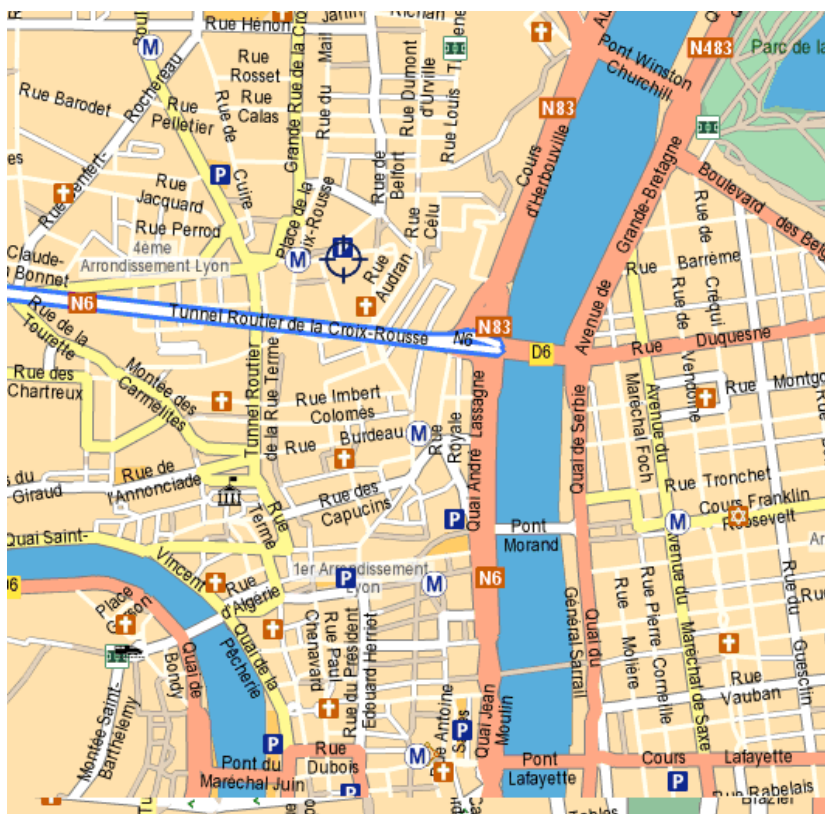

170 Boulevard de la Croix-Rousse  
69001 LYON

	L'entrée des bureaux de FORMATIC 2000 se trouve à l'angle de l'immeuble (en face de la Poste)
	En cas de problème : 04 72 982 982
	<u>Le plus proche</u> METRO CROIX-ROUSSE (à 50 mètres des bureaux)
	Lignes 6, 13, 33, 45, 61 ...
	Stationnements payants et non payants Parking payant à 20 mètres (entrée en face de la Poste)
	Nombreux hôtels de toutes catégories à proximité
	Une liste de restaurants vous sera conseillée à votre arrivée

#### Liste de restaurants situés près du lieu de formation :

- Brasserie des Ecoles (50 mètres) : 04 78 28 12 55
- Pizzeria LE BEL CANTO (100 mètres) : 04 78 30 04 27
- Café du Gros Caillou (100 mètres) : 04 78 27 22 37

#### Accès & Parking à proximités :

- Station de Métro CROIX-ROUSSE (50 mètres)
- Bus 2, 6, 13, 33, 45, 61 ...
- Parking payant 440 places L.P.A. « Gros Caillou » (20 mètres)