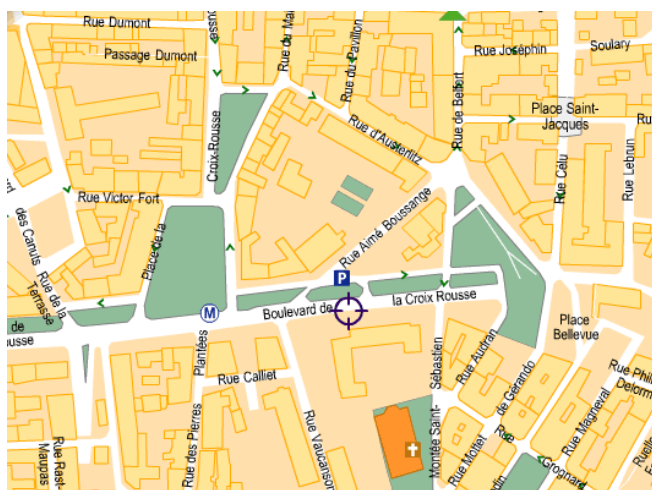

170 Boulevard de la Croix-Rousse  
69001 LYON

	L'entrée des bureaux de FORMATIC 2000 se trouve à l'angle de l'immeuble (en face de la Poste)
	En cas de problème : 04 72 982 982
	<u>Le plus proche</u> METRO CROIX-ROUSSE (à 50 mètres des bureaux)
	Lignes 6, 13, 33, 45, 61 ...
	Stationnements payants et non payants Parking payant à 20 mètres (entrée en face de la Poste)
	Nombreux hôtels de toutes catégories à proximité
	Une liste de restaurants vous sera conseillée à votre arrivée

#### Accès & Parking à proximités :

- Station de Métro CROIX-ROUSSE (50 mètres)
- Bus 2, 6, 13, 33, 45, 61 ...
- Parking payant 440 places L.P.A. « Gros Caillou » (20 mètres)